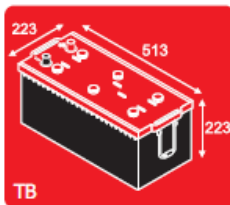

AUTOSIL

SUPER Heavy Duty

511 x 175 x 225

Tablo B3

SHD 140.3

12v 140Ah 850A(EN)

HS **7201**

513 x 223 x 223

Tablo B3

SHD 180B.4

12v 180Ah 1000A(EN)

HS **7401**

513 x 223 x 223

Tablo B0

SHD 180A.3

12v 180Ah 1000A(EN)

HS **7411**

513 x 223 x 223

Tablo B0

SHD 200.3

12v 200Ah 1100A(EN)

HS **7601**

518 x 276 x 242

Tablo B0