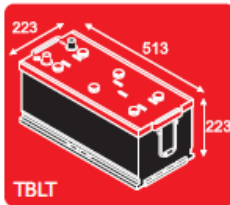

AUTOSIL

SUPER Heavy Duty

511 x 175 x 225

Tablo B3

SHD 140.3

12v 140Ah 850A(EN)

HS **7201**

513 x 223 x 223

Tablo B3

SHD 180B.4

12v 180Ah 1000A(EN)

HS **7401**

513 x 223 x 223

Tablo B0

SHD 180A.3

12v 180Ah 1000A(EN)

HS **7411**

513 x 223 x 223

Tablo B0

SHD 200.3

12v 200Ah 1100A(EN)

HS **7601**

518 x 276 x 242

Tablo B0