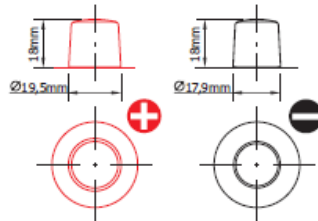

AUTOSIL

SUPER Heavy Duty

511 x 175 x 225

Tablo B3

SHD 140.3

12v 140Ah 850A(EN)

HS **7201**

513 x 223 x 223

Tablo B3

SHD 180B.4

12v 180Ah 1000A(EN)

HS **7401**

513 x 223 x 223

Tablo B0

SHD 180A.3

12v 180Ah 1000A(EN)

HS **7411**

513 x 223 x 223

Tablo B0

SHD 200.3

12v 200Ah 1100A(EN)

HS **7601**

518 x 276 x 242

Tablo B0