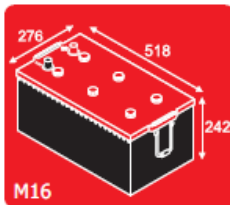

Tablo B3

SHD 180B.4

12v 180Ah 1000A(EN)

HS **7401**

513 x 223 x 223

Tablo B0

SHD 180A.3

12v 180Ah 1000A(EN)

HS **7411**

513 x 223 x 223

Tablo B0

SHD 200.3

12v 200Ah 1100A(EN)

HS **7601**

518 x 276 x 242

Tablo B0