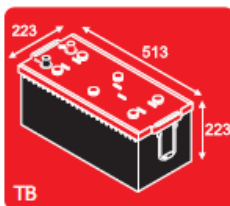

AUTOSIL

SUPER Heavy Duty

511 x 175 x 225

Tablo B3

SHD 140.3

12v 140Ah 850A(EN)

HS **7201**

513 x 223 x 223

Tablo B3

SHD 180B.4

12v 180Ah 1000A(EN)

HS **7401**

513 x 223 x 223

Tablo B0

SHD 180A.3

12v 180Ah 1000A(EN)

HS **7411**

513 x 223 x 223

Tablo B0

SHD 200.3

12v 200Ah 1100A(EN)

HS **7601**

518 x 276 x 242

Tablo B0