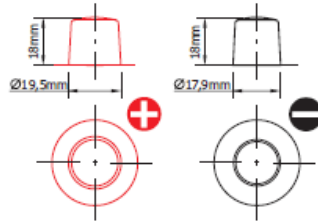

Tablo B3

SHD 180B.4

12v 180Ah 1000A(EN)

HS **7401**

513 x 223 x 223

Tablo B0

SHD 180A.3

12v 180Ah 1000A(EN)

HS **7411**

513 x 223 x 223

Tablo B0

SHD 200.3

12v 200Ah 1100A(EN)

HS **7601**

518 x 276 x 242

Tablo B0