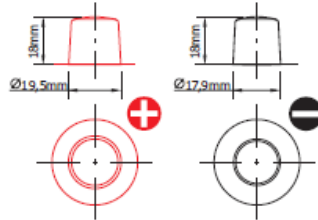

Tablo B3

SHD 180B.4

12v 180Ah 1000A(EN)

HS **7401**

513 x 223 x 223

Tablo B0

SHD 180A.3

12v 180Ah 1000A(EN)

HS **7411**

513 x 223 x 223

Tablo B0

SHD 200.3

12v 200Ah 1100A(EN)

HS **7601**

518 x 276 x 242

Tablo B0