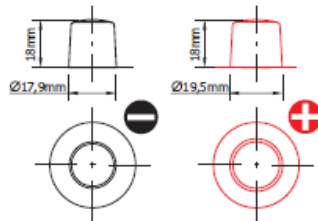

AUTOSIL

SUPER Heavy Duty

511 x 175 x 225

Tablo B3

SHD 140.3

12v 140Ah 850A(EN)

HS **7201**

513 x 223 x 223

Tablo B3

SHD 180B.4

12v 180Ah 1000A(EN)

HS **7401**

513 x 223 x 223

Tablo B0

SHD 180A.3

12v 180Ah 1000A(EN)

HS **7411**

513 x 223 x 223

Tablo B0

SHD 200.3

12v 200Ah 1100A(EN)

HS **7601**

518 x 276 x 242

Tablo B0