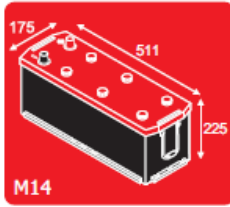

AUTOSIL

SUPER Heavy Duty

511 x 175 x 225

Tablo B3

SHD 140.3

12v 140Ah 850A(EN)

HS **7201**

513 x 223 x 223

Tablo B3

SHD 180B.4

12v 180Ah 1000A(EN)

HS **7401**

513 x 223 x 223

Tablo B0

SHD 180A.3

12v 180Ah 1000A(EN)

HS **7411**

513 x 223 x 223

Tablo B0

SHD 200.3

12v 200Ah 1100A(EN)

HS **7601**

518 x 276 x 242

Tablo B0