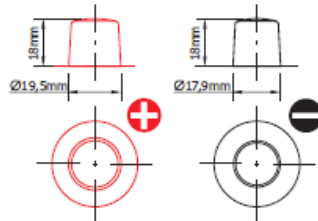

Tablo B3

SHD 180B.4

12v 180Ah 1000A(EN)

HS **7401**

513 x 223 x 223

Tablo B0

SHD 180A.3

12v 180Ah 1000A(EN)

HS **7411**

513 x 223 x 223

Tablo B0

SHD 200.3

12v 200Ah 1100A(EN)

HS **7601**

518 x 276 x 242

Tablo B0